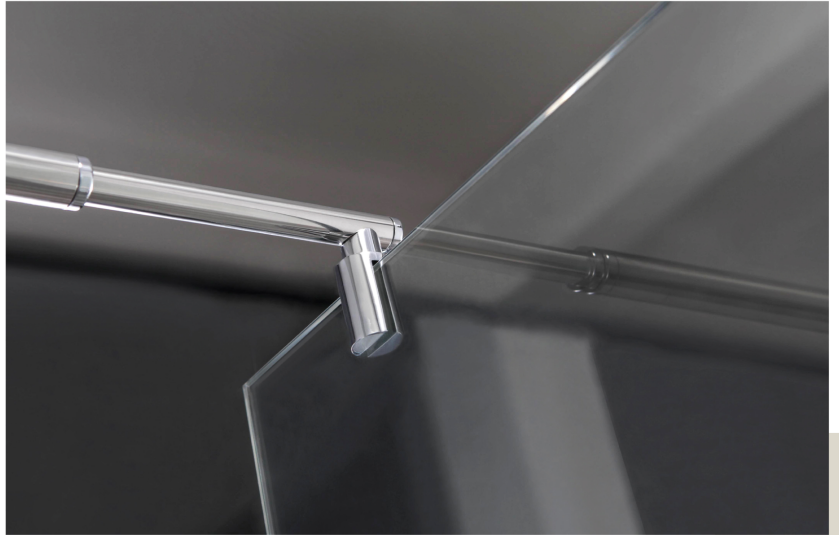

HydraStar

15

DETTAGLI

DETAILS

28

29