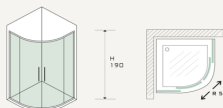

BOX DOCCIA SEMICIRCOLARE Round Shower Enclosure