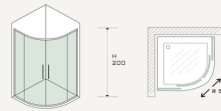

15

BOX DOCCIA SEMICIRCOLARE
Round Shower Enclosure

Dettagli Tecnici / Technical Details

Cristallo Trasparente / Clear Glass

Listino prezzi pag. 178 / Price list page 178

Articolo Item	Misura Size cm.	Estensibilità Adjustable cm.	Spazio d'entrata Entry Space	Peso Weight
GET80	80 x 80 x 200h	79-80	44 cm.	45 Kg
GET90	90 x 90 x 200h	89-90	54 cm.	52 Kg