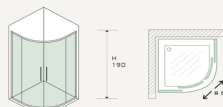

BOX DOCCIA SEMICIRCOLARE SERIGRAFATO Round Shower Enclosure with Stripes