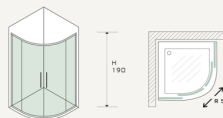

BOX DOCCIA SEMICIRCOLARE Round Shower Enclosure

Dettagli Tecnici / Technical Details

Cristallo Trasparente / Clear Glass

Listino prezzi pag. 181 / Price list page 181

Articolo Item	Misura Size cm.	Estensibilità Adjustable cm.	Spazio d'entrata Entry Space	Peso Weight
5006-TRA	80 x 80 x 190h	78-80	44 cm.	42 Kg
5007-TRA	90 x 90 x 190h	88-90	54 cm.	47 Kg