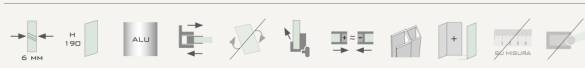

BOX DOCCIA SEMICIRCOLARE Round Shower Enclosure

Dettagli Tecnici / Technical Details

Cristallo Trasparente / Clear Glass

Listino prezzi pag. 181 / Price list page 181

Articolo Item	Misura Size cm.	Estensibilità Adjustable cm.	Spazio d'entrata Entry Space	Peso Weight
5006-TRA	80 x 80 x 190h	78-80	44 cm.	42 Kg
5007-TRA	90 x 90 x 190h	88-90	54 cm.	47 Kg